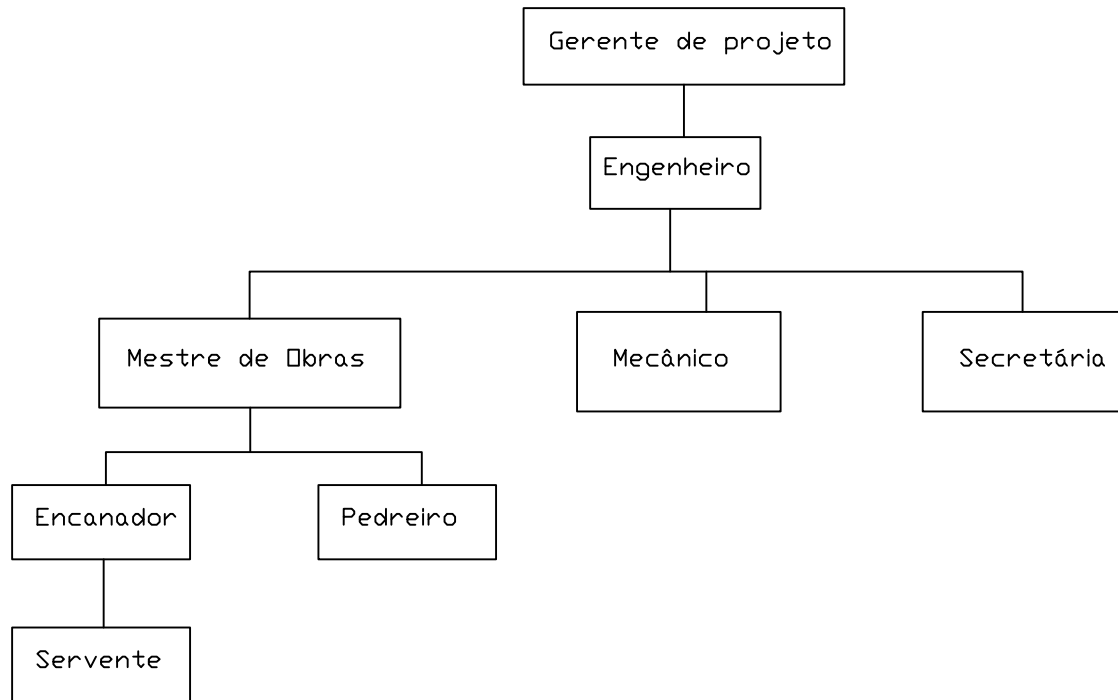

Organograma

Hora/ Homem

Engenheiro - 50 reais/hora

Mestre de obras - 30 reais/ hora

Mecânico - 20 reais/ hora

Secretária - 15 reais/ hora

Encanador - 15 reais/ hora

Pedreiro - 12 reais/ hora